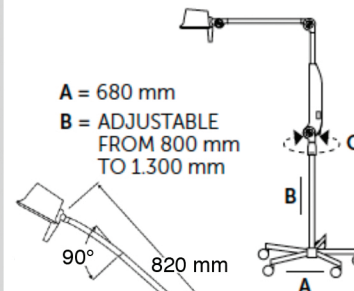

A = 90° (±45°) B = 360°
C = FROM 250 mm TO 1100 mm

A = 370 mm
B = 105 mm
C = 180°
D = 180°

tzw "husí krk"
90° 820 mm 80°

Technické parametry

Třída zařazení (EN 60601-1)

Napájení

Spotřeba energie

Zdroj světla