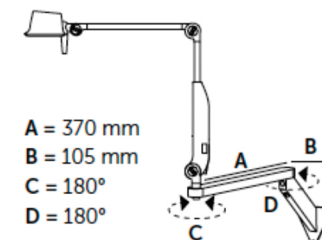

A = 90° (±45°) B = 360°
C = FROM 250 mm TO 1100 mm

A = 370 mm
B = 105 mm
C = 180°
D = 180°

tzw "husí krk"
90° 820 mm 80°

Technické parametry

Třída zařazení (EN 60601-1)

Napájení

Spotřeba energie

Zdroj světla