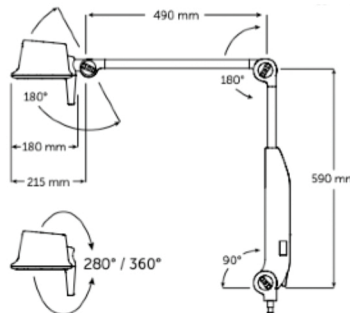

A = 90° (±45°) B = 360°
C = FROM 250 mm TO 1100 mm

A = 370 mm
B = 105 mm
C = 180°
D = 180°

tzw "husí krk"
90° 820 mm 80°

Technické parametry

Třída zařazení (EN 60601-1)

Napájení

Spotřeba energie

Zdroj světla