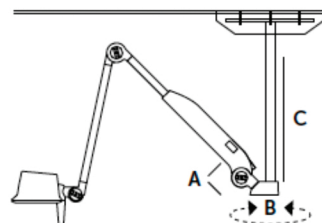

A = 90° (±45°) B = 360°
C = FROM 250 mm TO 1100 mm

A = 370 mm
B = 105 mm
C = 180°
D = 180°

tzw "husí krk"
90° 820 mm 80°

Technické parametry

Třída zařazení (EN 60601-1)

Napájení

Spotřeba energie

Zdroj světla